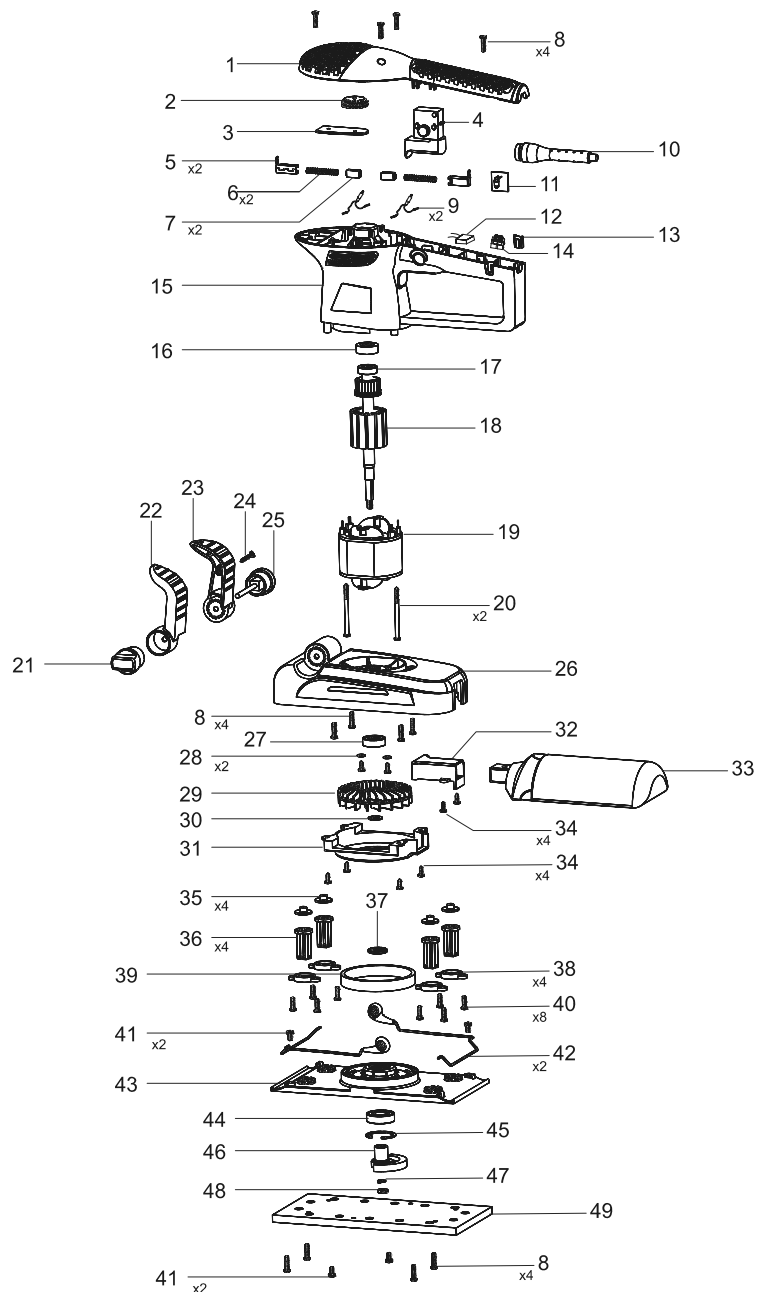

Поз. No.	Идент. No.	Наименование	Поз. No.	Идент. No.	Наименование
----------	------------	--------------	----------	------------	--------------

1	184066	Крышка верхняя
2	184114	Переключатель
3	184113	Пластина
4	184093	Выключатель
5	184090	Щеткодержатель
7	185505	Щетка
8	184108	Винт ST4.2X16
9	184112	Дроссель
10	184094	Сетевой шнур
11	184109	Индикатор мощности
12	184111	Конденсатор
13	184068	Крышка
14	184110	Соединитель
15	184067	Корпус
16	184082	Крышка подшипника
17	184095	Подшипник 608
18	184088	Ротор в сборе
19	184089	Статор в сборе
20	184103	Винт ST4.2X60
21	184072	Переключатель
22	184071	Рукоядка левая
23	184070	Рукоядка правая
24	184105	Винт ST3.5X16
25	184069	Болт
26	184073	Крышка нижняя
27	184096	Подшипник 6000
28	184101	Шайба
29	184076	Вентилятор
30	184102	Шайба
31	184077	Диффузор
32	184074	Втулка
33	184075	Адаптор
34	184104	Винт ST3.5X13

35	184078	Крышка
36	184079	Прокладка
37	184083	Уплотнитель
38	184080	Крышка
39	184084	Кольцо
40	184106	Винт ST4.2X12
41	184107	Винт M4x8
42	184081	Скоба закрепляющая
43	184085	Основа
44	184097	Подшипник 6002
45	184098	Кольцо запорное
46	184087	Эксцентрик
47	184099	Шайба
48	184100	Гайка
49	184086	Подкладка

MP 450E